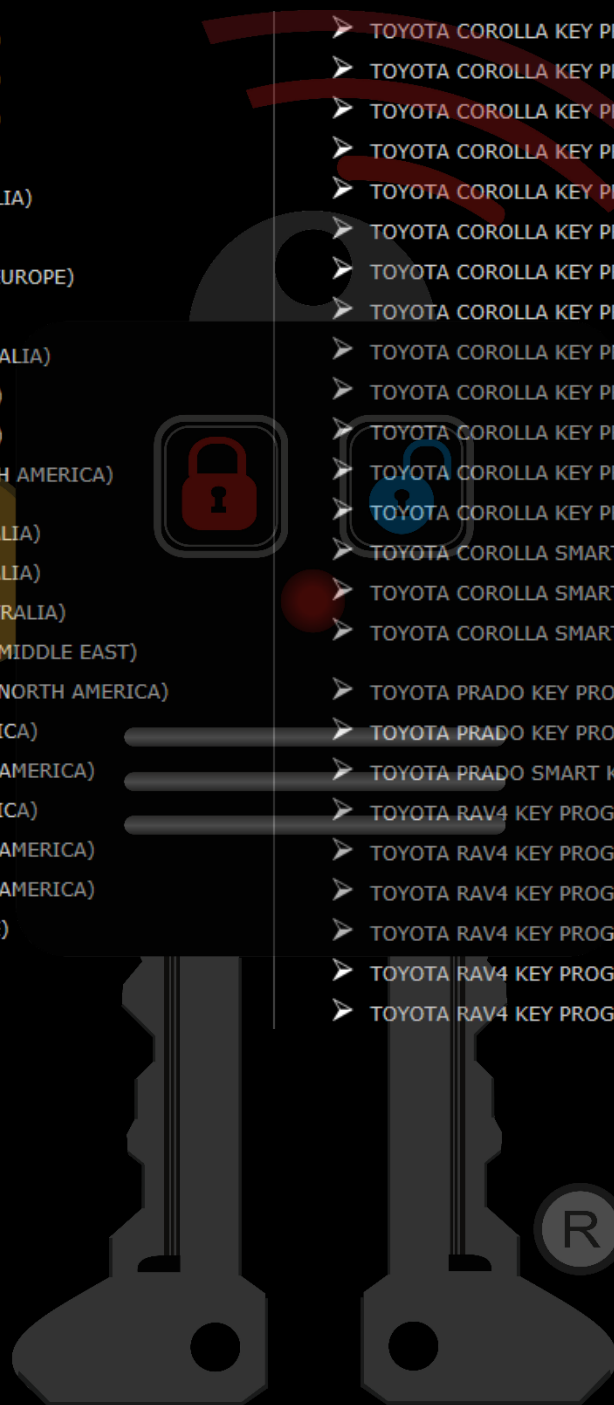

- TOYOTA YARIS KEY PROGRAM 2001-2005(EUROPE)
- TOYOTA YARIS KEY PROGRAM 2006-2008(EUROPE)
- TOYOTA YARIS KEY PROGRAM 2009-2011(EUROPE)
- TOYOTA YARIS KEY PROGRAM 2011-(EUROPE)
- TOYOTA YARIS KEY PROGRAM 2005-2009(AUSTRALIA)
- TOYOTA YARIS KEY PROGRAM 2009-(AUSTRALIA)
- TOYOTA YARIS SMART KEY PROGRAM 2006-2008(EUROPE)
- TOYOTA VIGO KEY PROGRAM 2005-2008(AFRICA)
- TOYOTA AURION KEY PROGRAM 2006-2008(AUSTRALIA)
- TOYOTA AURION KEY PROGRAM 2009-(AUSTRALIA)
- TOYOTA AVENSIS KEY PROGRAM 2003(AUSTRALIA)
- TOYOTA AVENSIS KEY PROGRAM 2008-2011(SOUTH AMERICA)
- TOYOTA CAMRY KEY PROGRAM 2006-2008(AUSTRALIA)
- TOYOTA CAMRY KEY PROGRAM 2009-2010(AUSTRALIA)
- TOYOTA CAMRY SMART KEY PROGRAM 2011-(AUSTRALIA)
- TOYOTA CAMRY SMART KEY PROGRAM 2006-2009(MIDDLE EAST)
- TOYOTA CAMRY SMART KEY PROGRAM 2011-2013(NORTH AMERICA)
- TOYOTA CAMRY KEY PROGRAM 2002(NORTH AMERICA)
- TOYOTA CAMRY KEY PROGRAM 2003-2005(NORTH AMERICA)
- TOYOTA CAMRY KEY PROGRAM 2006(NORTH AMERICA)
- TOYOTA CAMRY KEY PROGRAM 2007-2011(NORTH AMERICA)
- TOYOTA CAMRY KEY PROGRAM 2011-2013(NORTH AMERICA)
- TOYOTA CAMRY KEY PROGRAM 2006-2008(EUROPE)
- TOYOTA CAMRY ID-4C KEY PROGRAM 2000-2004
- TOYOTA COROLLA KEY PROGRAM 2007-2009(AFRICA)
- TOYOTA COROLLA KEY PROGRAM 2001-2003(EUROPE)
- TOYOTA COROLLA KEY PROGRAM 2004-2007(EUROPE)
- TOYOTA COROLLA KEY PROGRAM 2008-2013(EUROPE)
- TOYOTA COROLLA KEY PROGRAM 2008-2011(SOUTH AMERICA)
- TOYOTA COROLLA KEY PROGRAM 2012(SOUTH AMERICA)
- TOYOTA COROLLA KEY PROGRAM 2013(SOUTH AMERICA)
- TOYOTA COROLLA KEY PROGRAM 2005-2006(NORTH AMERICA)
- TOYOTA COROLLA KEY PROGRAM 2007-2008(NORTH AMERICA)
- TOYOTA COROLLA KEY PROGRAM 2009-2010(NORTH AMERICA)
- TOYOTA COROLLA KEY PROGRAM 2010-2011(NORTH AMERICA)
- TOYOTA COROLLA KEY PROGRAM 2007-2009(AUSTRALIA)
- TOYOTA COROLLA KEY PROGRAM 2009-(AUSTRALIA)
- TOYOTA COROLLA SMART KEY PROGRAM 2010-2011(NORTH AMERICA)
- TOYOTA COROLLA SMART KEY PROGRAM 2012-2013(NORTH AMERICA)
- TOYOTA COROLLA SMART KEY PROGRAM 2014-(NORTH AMERICA)
- TOYOTA PRADO KEY PROGRAM 2002-2008(AUSTRALIA)
- TOYOTA PRADO KEY PROGRAM 2009-(AUSTRALIA)
- TOYOTA PRADO SMART KEY PROGRAM 2009-(AUSTRALIA)
- TOYOTA RAV4 KEY PROGRAM 2002-2005(AUSTRALIA)
- TOYOTA RAV4 KEY PROGRAM 2006-2008(AUSTRALIA)
- TOYOTA RAV4 KEY PROGRAM 2009-(AUSTRALIA)
- TOYOTA RAV4 KEY PROGRAM 2003-2005(EUROPE)
- TOYOTA RAV4 KEY PROGRAM 2005-2009(EUROPE)
- TOYOTA RAV4 KEY PROGRAM 2012(MIDDLE EAST)